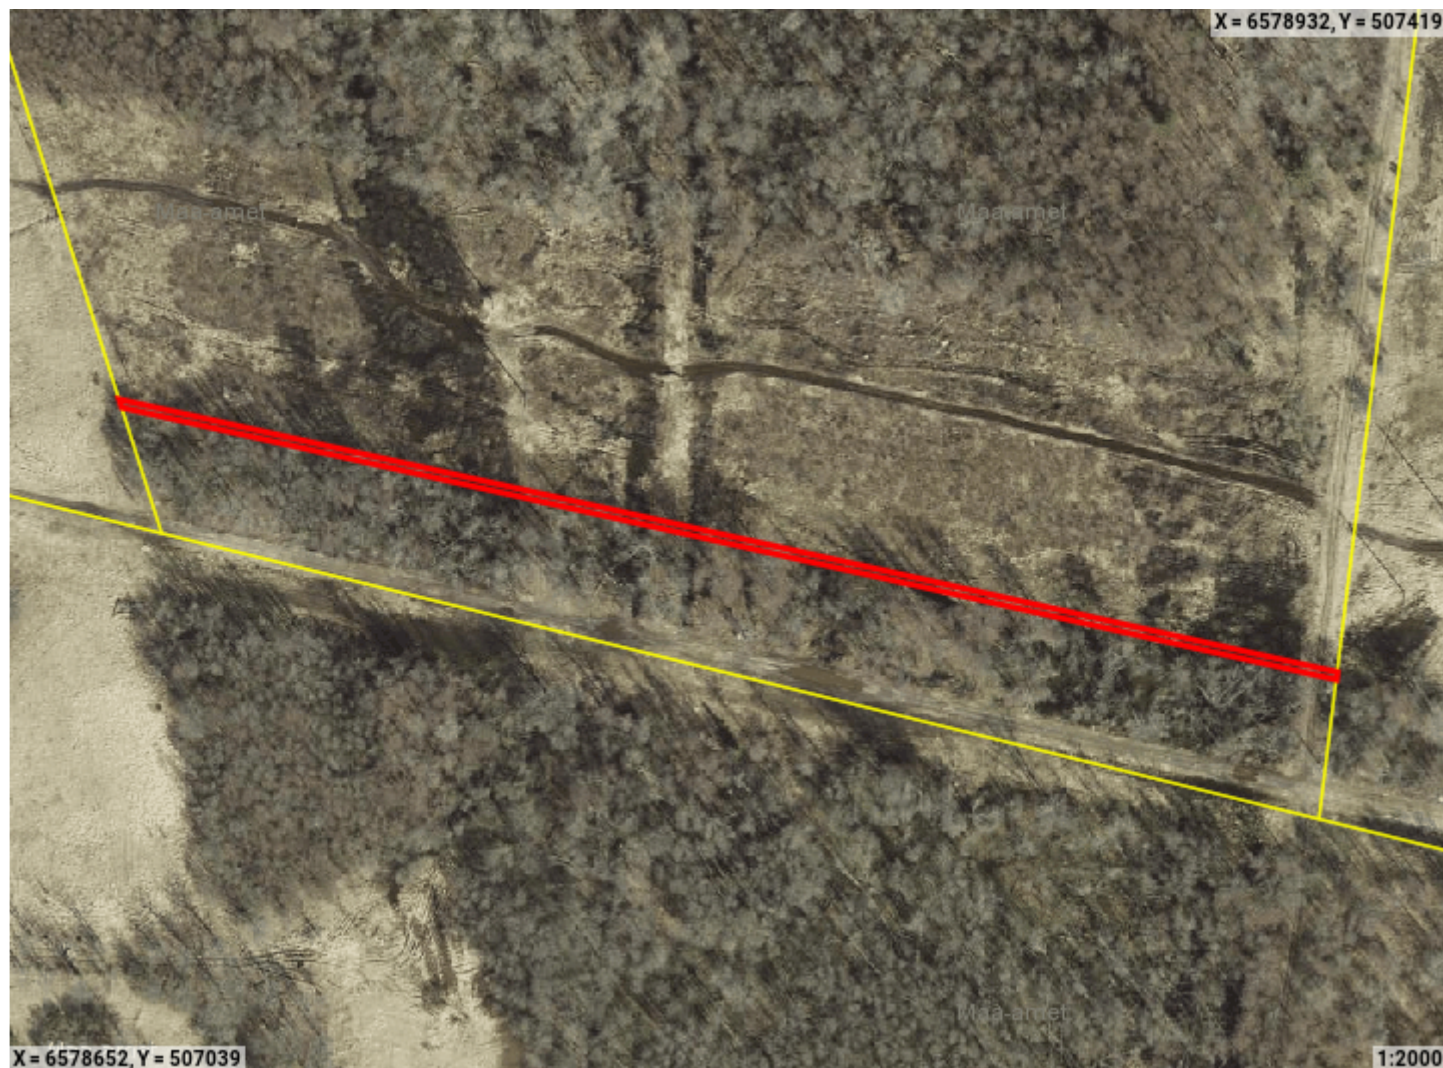

Piiranguala ID 680214 väljavõte

Piirangu liik	Isiklik kasutusõigus
Nimetus	Vainu 33kV KL
Piiranguala kirjeldus	PEJ kaabli trass
Ruumikuju loomise kuupäev	29. jaanuar 2025
Õigusliku kehtivuse kuupäev	
Pindala	658m ²
Asukoht	Maa-alune
Moodustusviis	Digitud
Täpsusklass	4
Seisund	Mustand

Ruumikuju piir

Asub katastriüksustel:

Harju maakond, Lääne-Harju vald, Paldiski linn, Vainu (58001:001:0324)

Piiranguala õigustatud kasutajad ehk valitsejad

Valitsejad puuduvad

Ruumianalüüs üksusele 58001:001:0324

Katastri andmed

Täisaadress	Harju maakond, Lääne-Harju vald, Paldiski linn, Vainu
Kinnistu number	4535950
Kogupindala	-
Omandivorm	Riigiomand
Sihtotstarve 1	MAATULUNDUSMAA 100%

Kattuvuse pindala

Ligikaudne suurus	658m ²
-------------------	-------------------